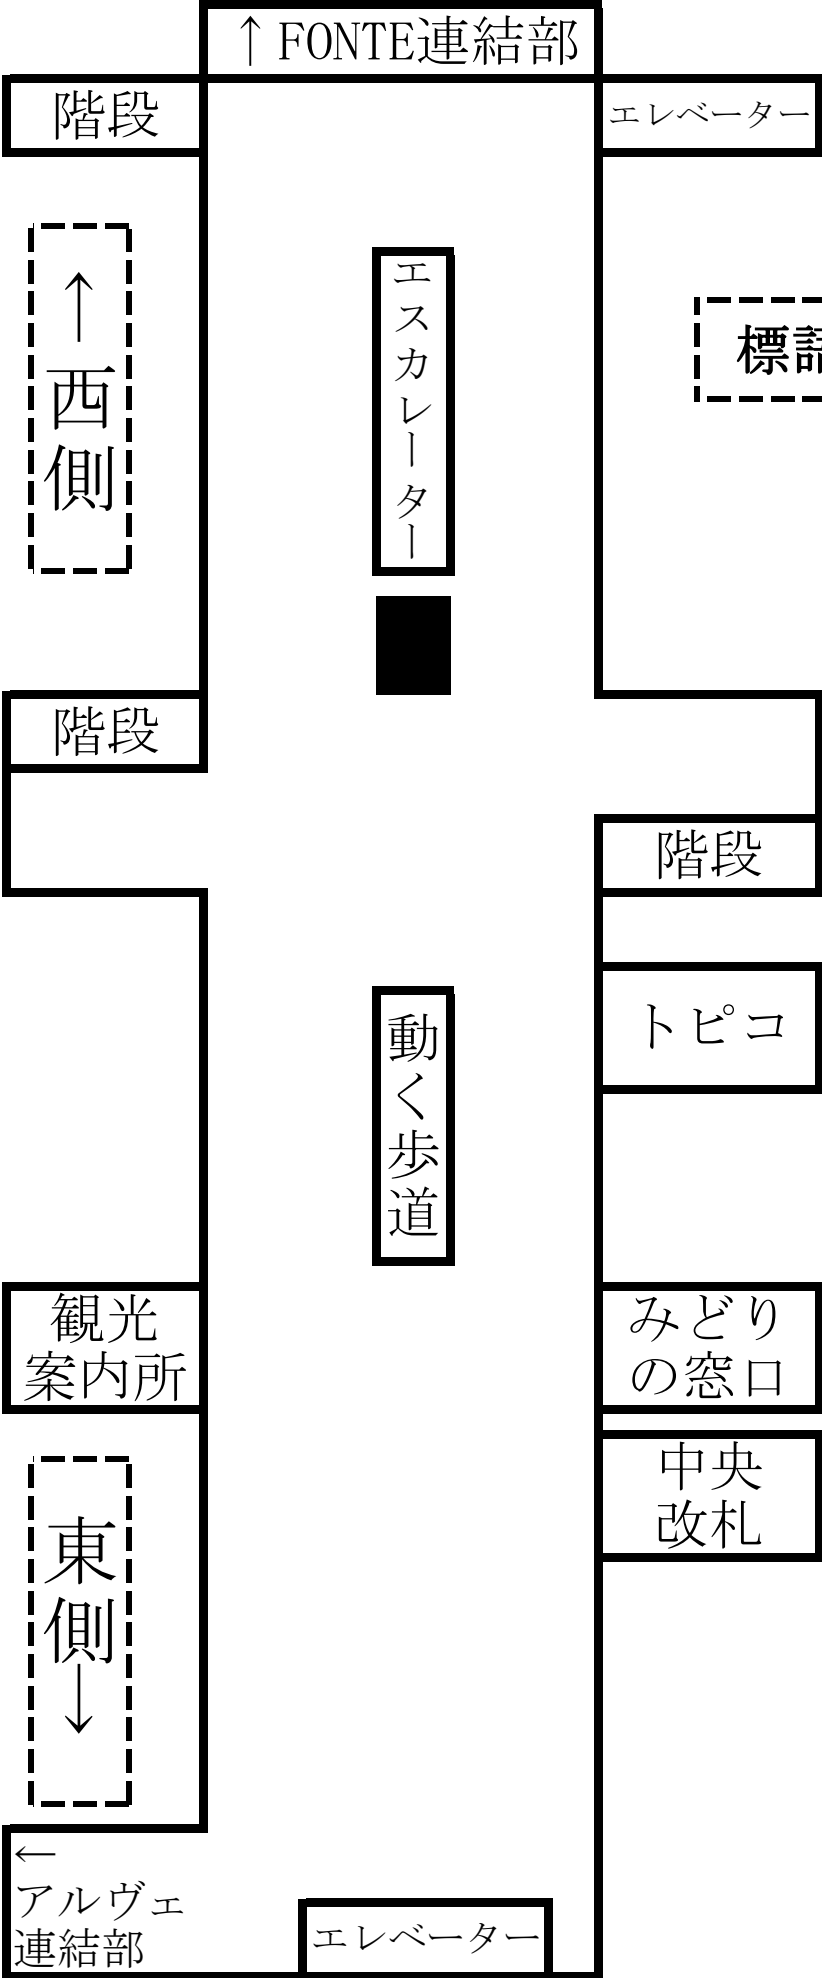

ぽぽろーど図面

階段

エレベーター

↑
西側

エスカレーター

標語展示箇所: ■

階段

階段

動く歩道

トピコ

観光案内所

みどりの窓口

東側
↓

中央改札

←
アルヴェ連結部

エレベーター